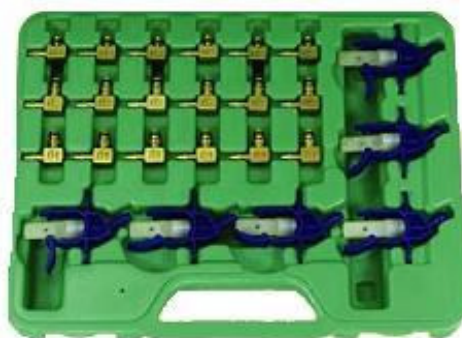

DISCOUNT:

10%

PRET NOU:

21.60€

Set adaptatoare pentru testerul de retur injectoare Common Rail

COD:51492

- set adaptatoare Denso.Delphi,Siemens

PRET VECHI: