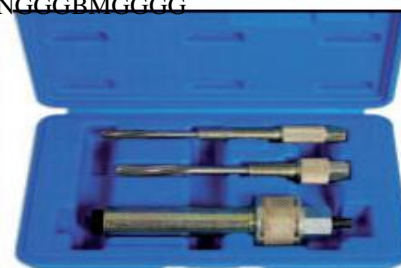

PRET VECHI:

~~99€~~

DISCOUNT:

20%

PRET NOU:

79€